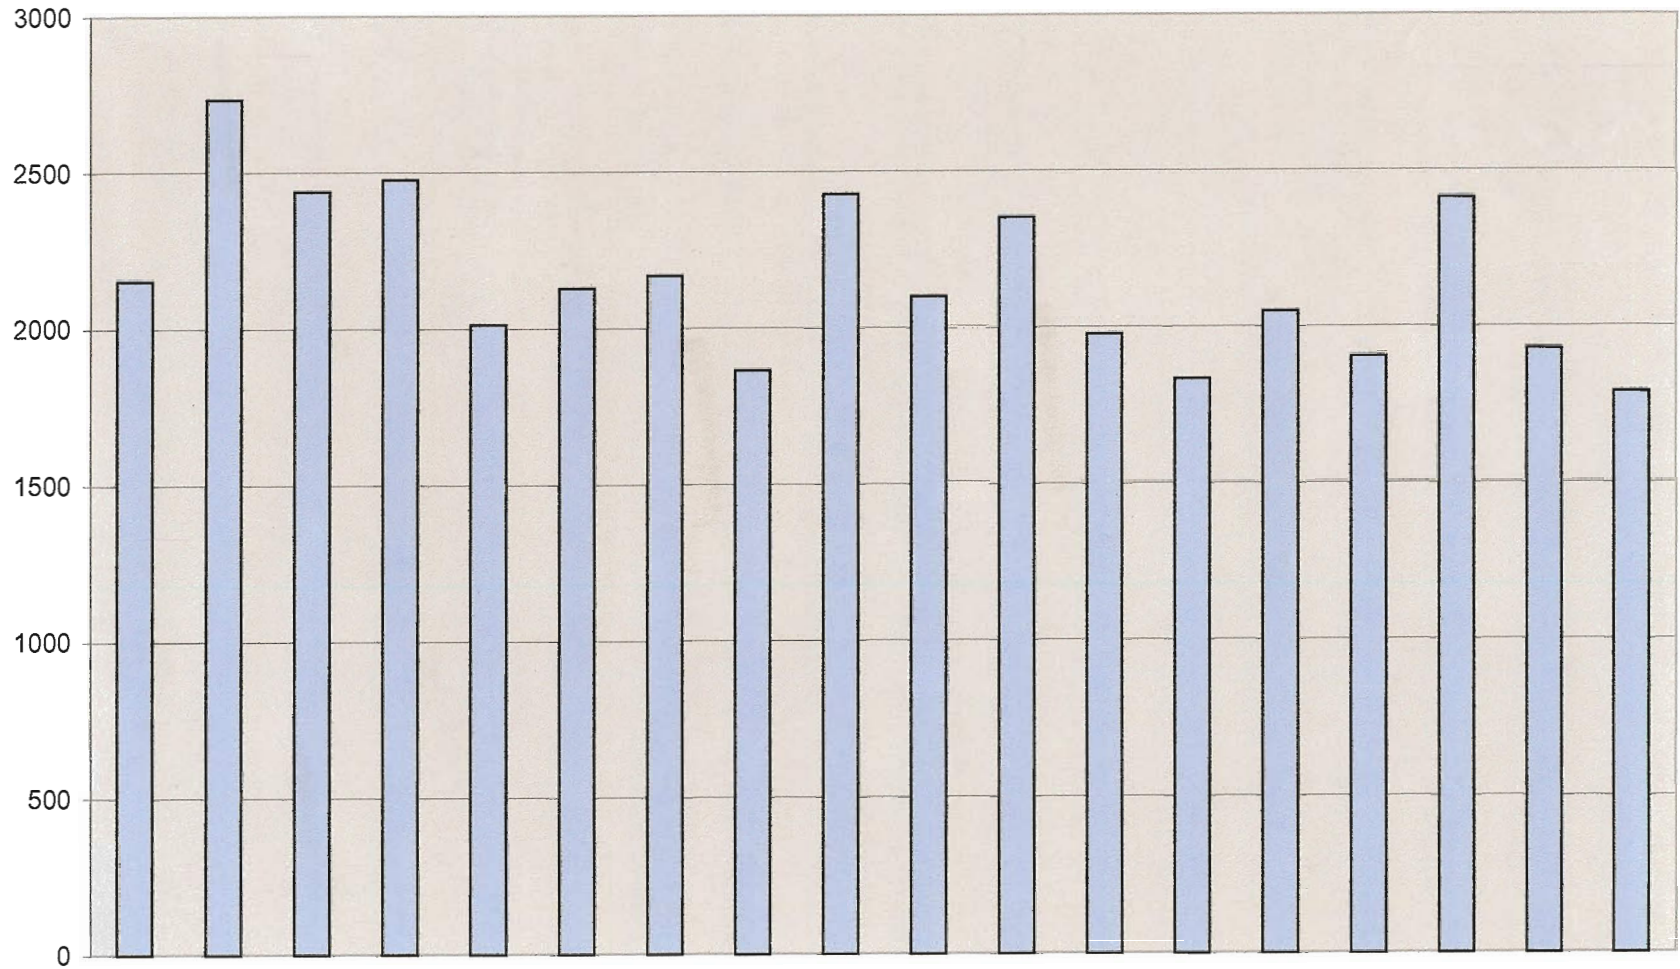

INSPECTION ACTIVITY 7/1/06 THRU 12/31/07

	Jul-06	Aug-06	Sep-06	Oct-06	Nov-06	Dec-06	Jan-07	Feb-07	Mar-07	Apr-07	May-07	Jun-07	Jul-07	Aug-07	Sep-07	Oct-07	Nov-07	Dec-07
# of Inspections	2153	2733	2441	2478	2012	2129	2168	1867	2429	2101	2354	1978	1836	2050	1907	2414	1931	1792